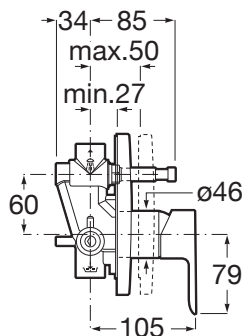

Filet racord apă: 1/2"

Locație de aplicare: Cadă

Mounting type: Încastrat

Tip mixer: Cu monocomandă

Evershine

SoftTurn®

COMPATIBIL CU

Bra drept de perete pentru
pălăria de du, 400 mm

5B0250..0

Pălărie de du ø 200 mm(nu
include kit suport /brat)

5B2150C00

Cala

Un corp cilindric i subire de doar 38 mm i un mâner dreptunghiular plat, în perfectă armonie cu forma pipei, sunt esena designului Cala. Combinaia fundamentală de elemente vizuale pentru a crea cele mai bune proporii i cel mai bun stil. Această colecie cuprinzătoare include o gamă largă de baterii de lavoar, cadă, du i bideu.