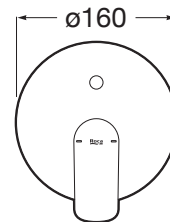

Filet racord apă: 1/2"

Locație de aplicare: Cadă

Mounting type: Încastrat

Tip mixer: Cu monocomandă

Evershine

SoftTurn®

COMPATIBIL CU

Bra drept de perete pentru
pălăria de du, 400 mm

5B0250..0

Pălărie de du ø 200 mm(nu
include kit suport /brat)

5B2150C00

Cala

Un corp cilindric i subire de doar 38 mm i un mâner dreptunghiular plat, în perfectă armonie cu forma pipei, sunt esena designului Cala. Combinaia fundamentală de elemente vizuale pentru a crea cele mai bune proporii i cel mai bun stil. Această colecie cuprinzătoare include o gamă largă de baterii de lavoar, cadă, du i bideu.